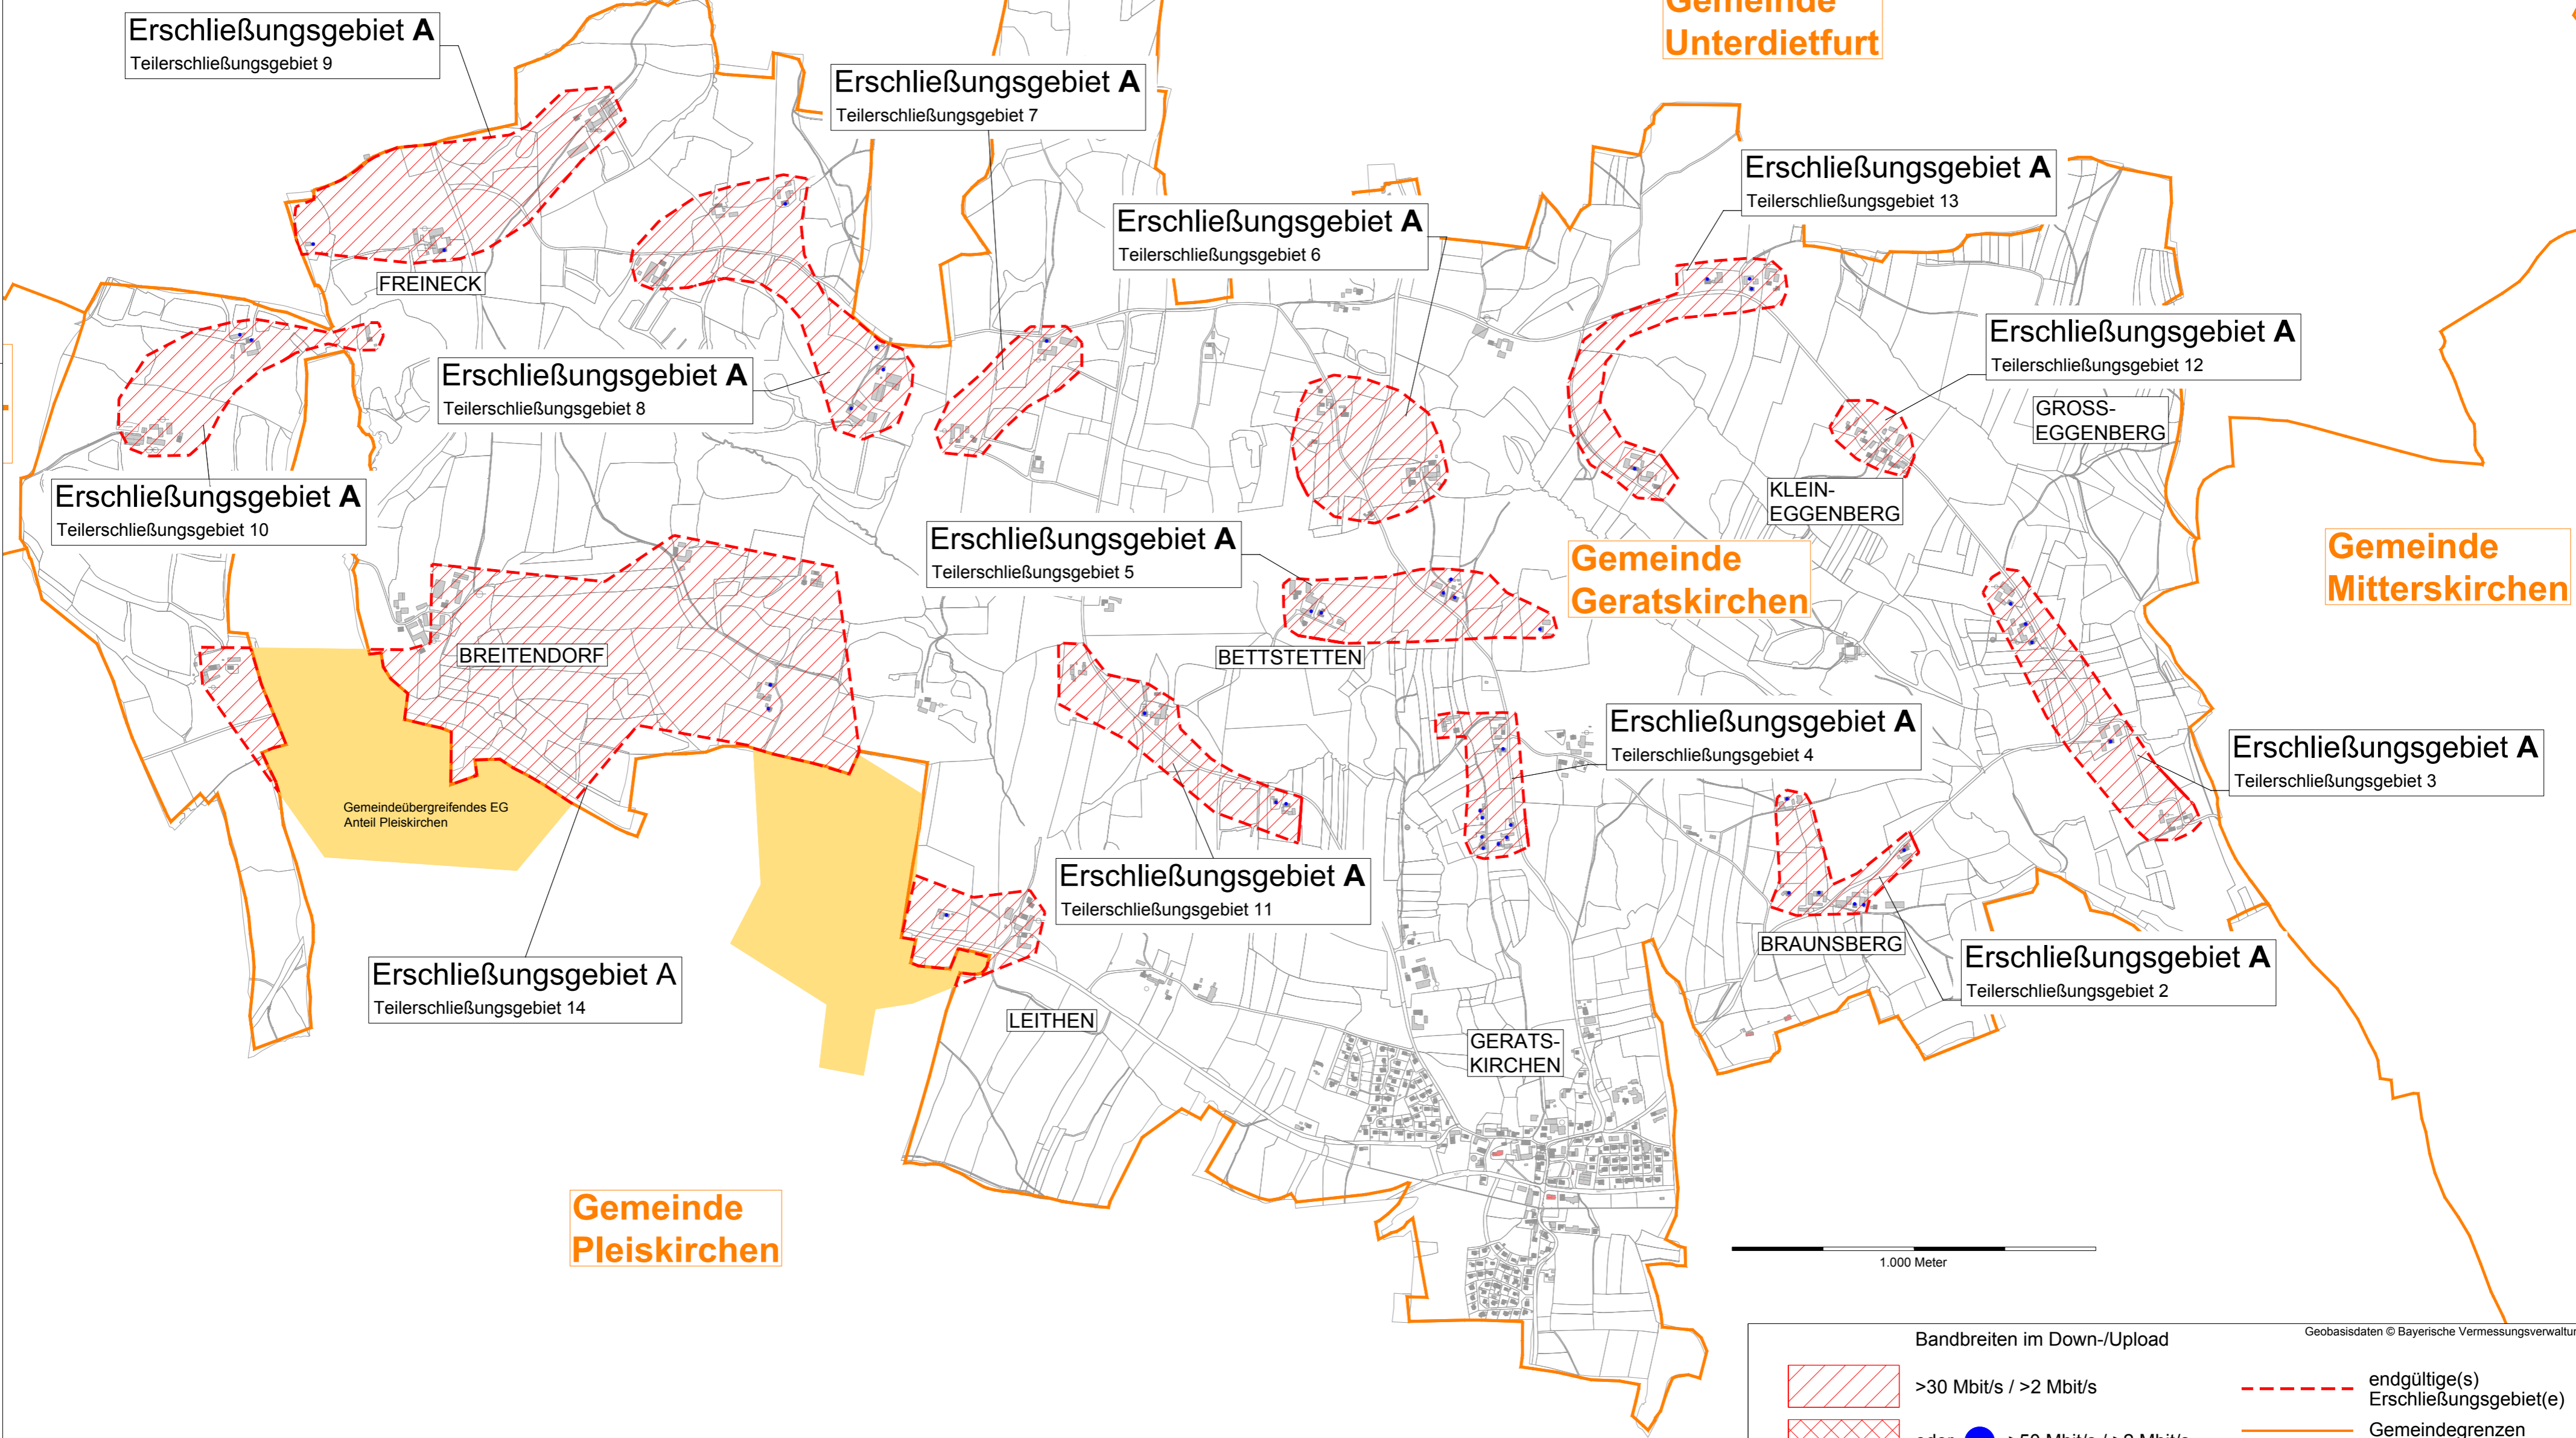

**Markt
Massing**

**Gemeinde
Unterdietfurt**

Erschließungsgebiet A
Teilerschließungsgebiet 9

Erschließungsgebiet A
Teilerschließungsgebiet 7

Erschließungsgebiet A
Teilerschließungsgebiet 6

Erschließungsgebiet A
Teilerschließungsgebiet 13

FREINECK

Erschließungsgebiet A
Teilerschließungsgebiet 8

Erschließungsgebiet A
Teilerschließungsgebiet 12

GROSS-EGGENBERG

Erschließungsgebiet A
Teilerschließungsgebiet 10

Erschließungsgebiet A
Teilerschließungsgebiet 5

**Gemeinde
Geratskirchen**

KLEIN-EGGENBERG

**Gemeinde
Mitterskirchen**

BREITENDORF

Gemeindeübergreifendes EG
Anteil Pleiskirchen

BETTSTETTEN

Erschließungsgebiet A
Teilerschließungsgebiet 4

Erschließungsgebiet A
Teilerschließungsgebiet 3

Erschließungsgebiet A
Teilerschließungsgebiet 11

BRAUNSBERG

Erschließungsgebiet A
Teilerschließungsgebiet 2

Erschließungsgebiet A
Teilerschließungsgebiet 14

LEITHEN

GERATS-
KIRCHEN

**Gemeinde
Pleiskirchen**