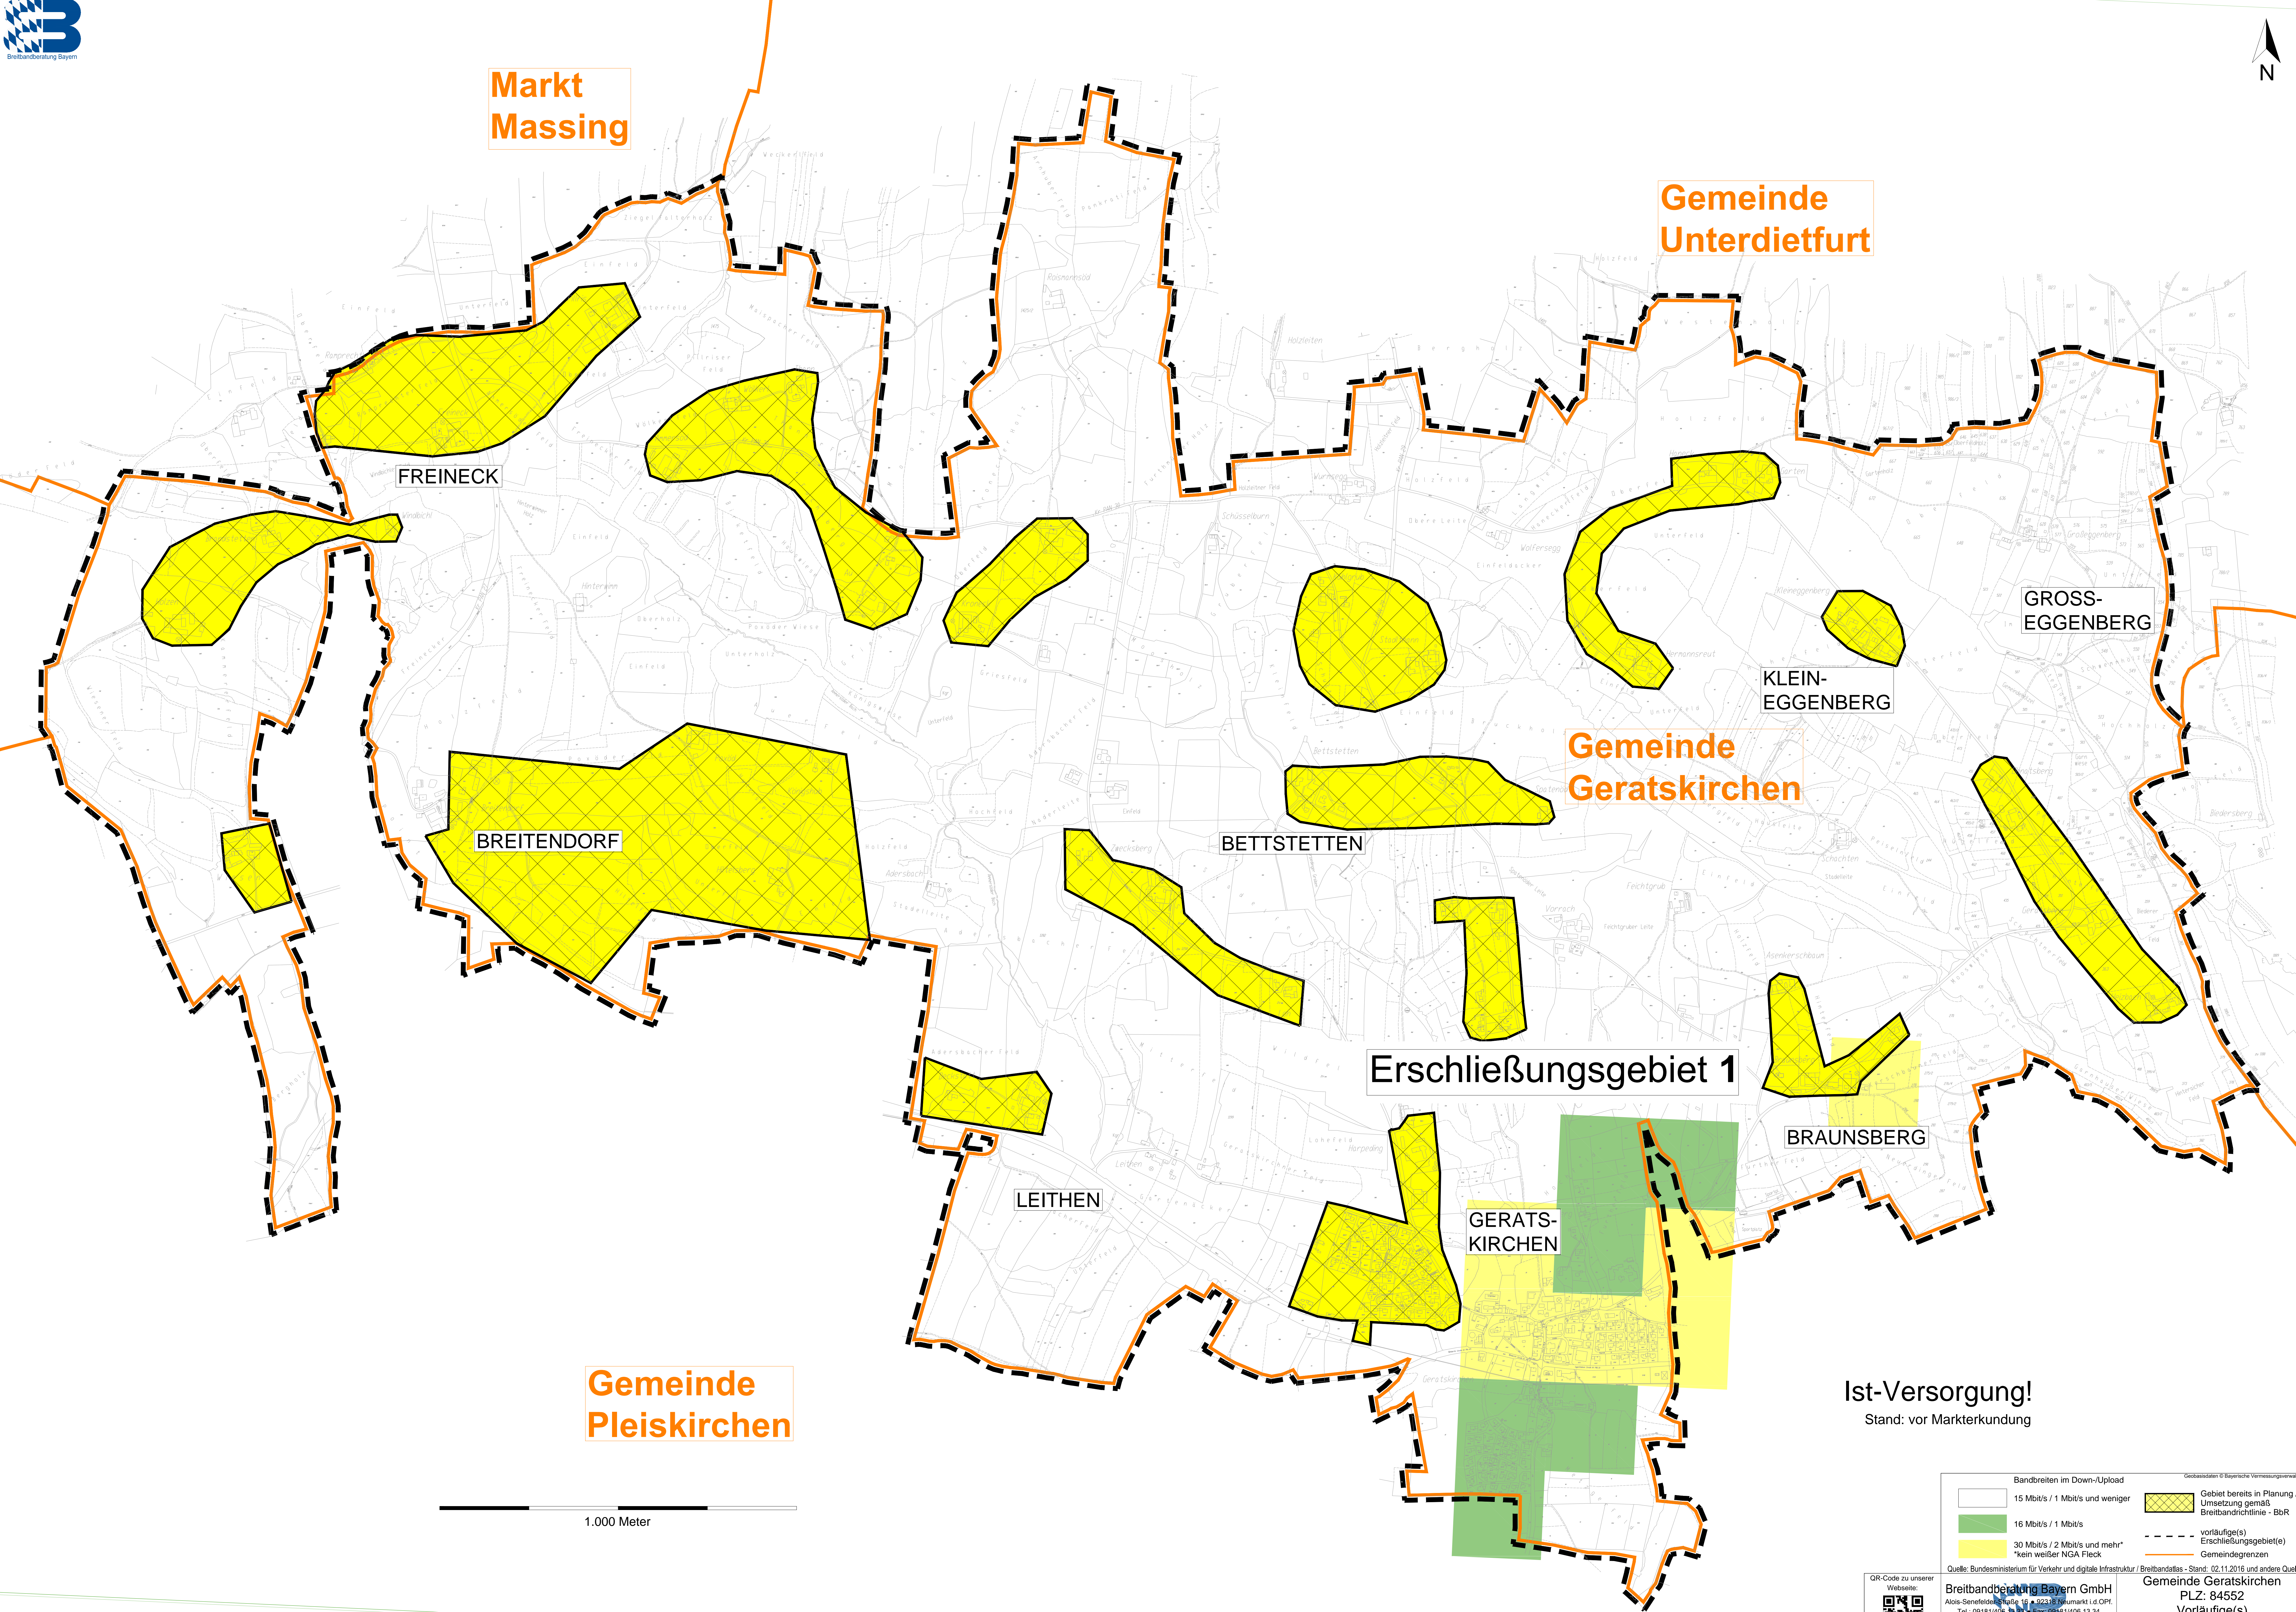

**Markt
Massing**

**Gemeinde
Unterdietfurt**

**Gemeinde
Pleiskirchen**

**Gemeinde
Geratskirchen**

Erschließungsgebiet 1

Ist-Versorgung!
Stand: vor Markterkundung

Bandbreiten im Down-/Upload		Gebiet bereits in Planung / Umsetzung gemäß Breitbandrichtlinie - BbR	
	15 Mbit/s / 1 Mbit/s und weniger		Gebiet bereits in Planung / Umsetzung gemäß Breitbandrichtlinie - BbR
	16 Mbit/s / 1 Mbit/s		vorläufige(s) Erschließungsgebiet(e)
	30 Mbit/s / 2 Mbit/s und mehr* *kein weißer NGA Fleck		Gemeindegrenzen

Breitbandberatung Bayern GmbH
Alois-Seneffelds-Platz 16 • 82333 Neumarkt i.d.OPf.
Tel.: 09181/406 13 33 • Fax: 09181/406 13 34
www.breitbandberatung.de
bue@breitbandberatung.de

Gemeinde Geratskirchen
PLZ: 84552
Vorläufige(s) Erschließungsgebiet(e)
Erstelldatum: 19.01.2017 | Zeichner: H.Bring